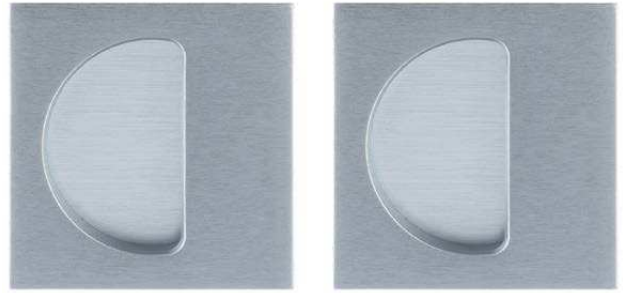

Ручки для раздвижных дверей
F 03 матовая бронза

Ручки для раздвижных дверей
F 22 черный матовый

P414

Ручки для раздвижных дверей

F 04 полированный хром

Ручки для раздвижных дверей

F 05 матовый хром

Ручки для раздвижных дверей