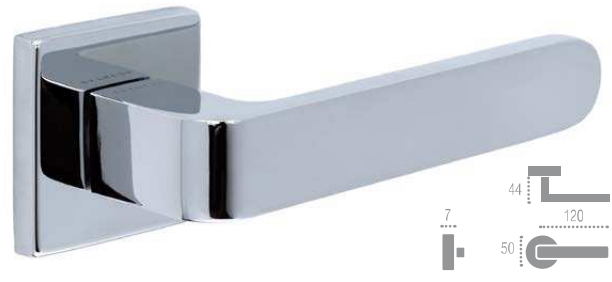

F 02 матовая латунь

RUBI 121

РУЧКИ НА РОЗЕТКЕ

RUBI 121 R 12

F 04 полированный хром

RUBI 121 R 11

F 04 полированный хром

РУЧКИ НА ПЛАНКЕ