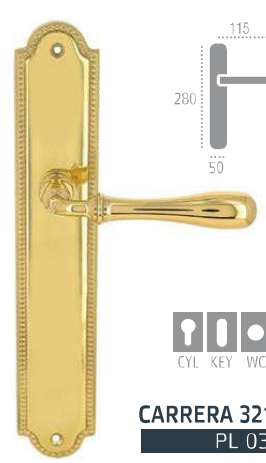

F 01 полированная латунь