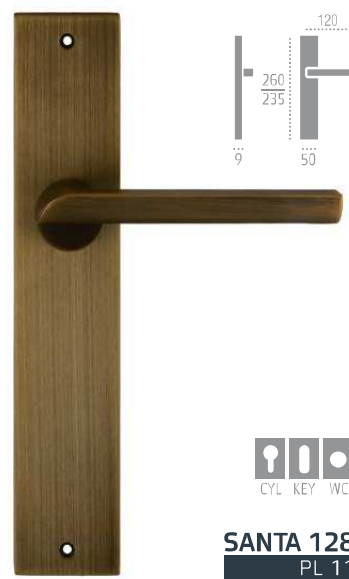

F 03 матовая бронза