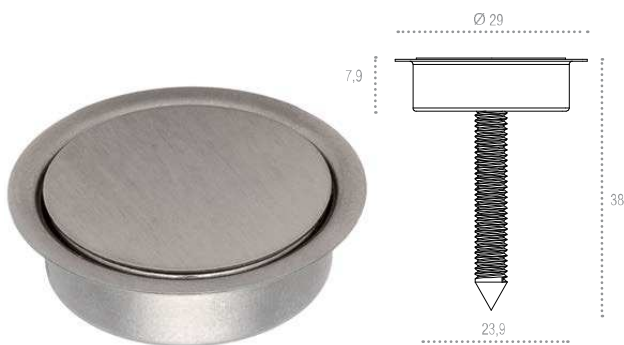

M-70 Magnum (скрытый магнитный фиксатор)