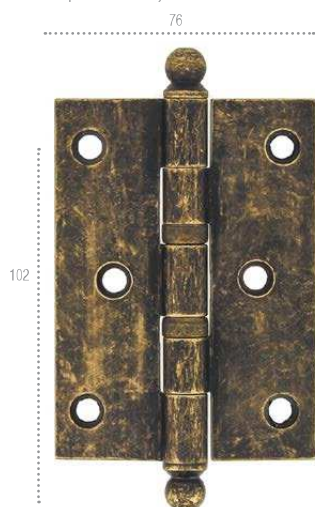

F 23

античная бронза