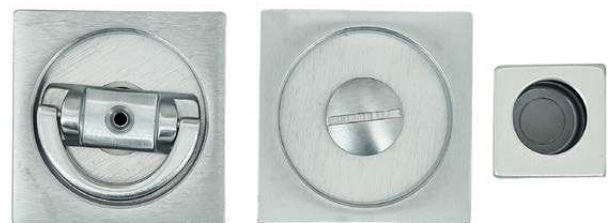

Дверная ручка-купе с фиксатором

F 05 матовый хром