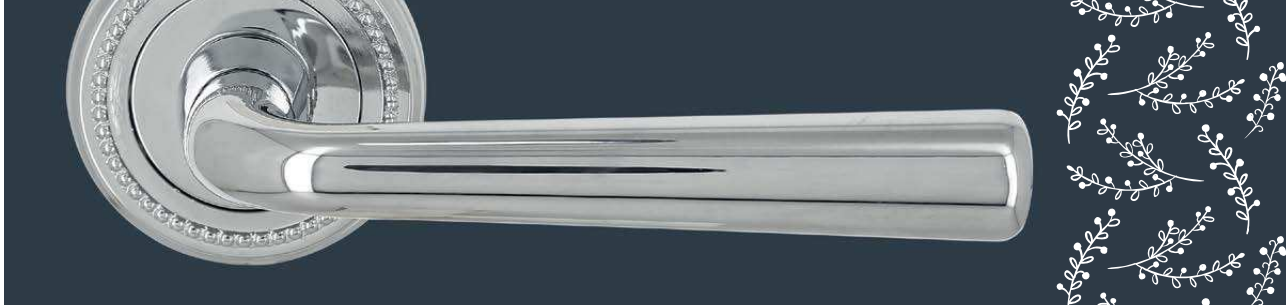

SANDRO 332

РУЧКИ НА РОЗЕТКЕ