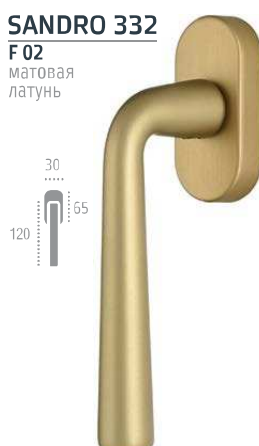

F 02 матовая латунь

F 02 матовая латунь

F 22 черный матовый

F 22 черный матовый

РУЧКИ ОКОННЫЕ

SIMONA 314

РУЧКИ НА РОЗЕТКЕ

SIMONA 314 R 01