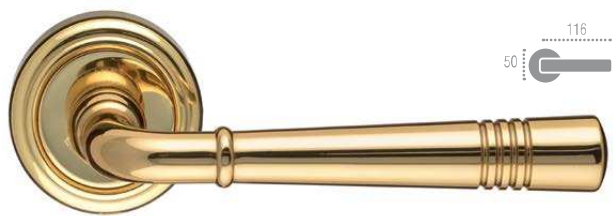

GUSTO 334 R 01

F 01 полированная латунь