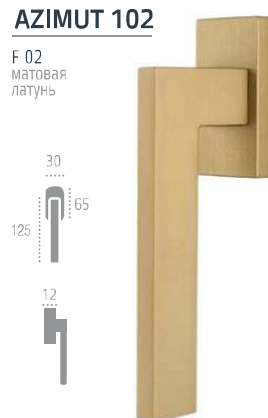

РУЧКИ ОКОННЫЕ