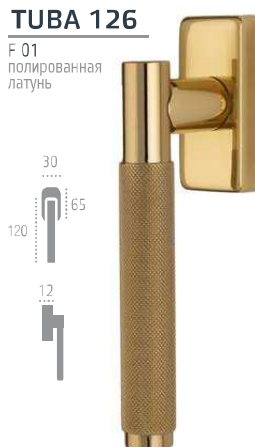

TUBA 126

РУЧКИ НА ПЛАНКЕ

F 03 матовая бронза

F 22 черный матовый

F 04 полированный хром

РУЧКИ ОКОННЫЕ

VIGO 324

РУЧКИ НА РОЗЕТКЕ