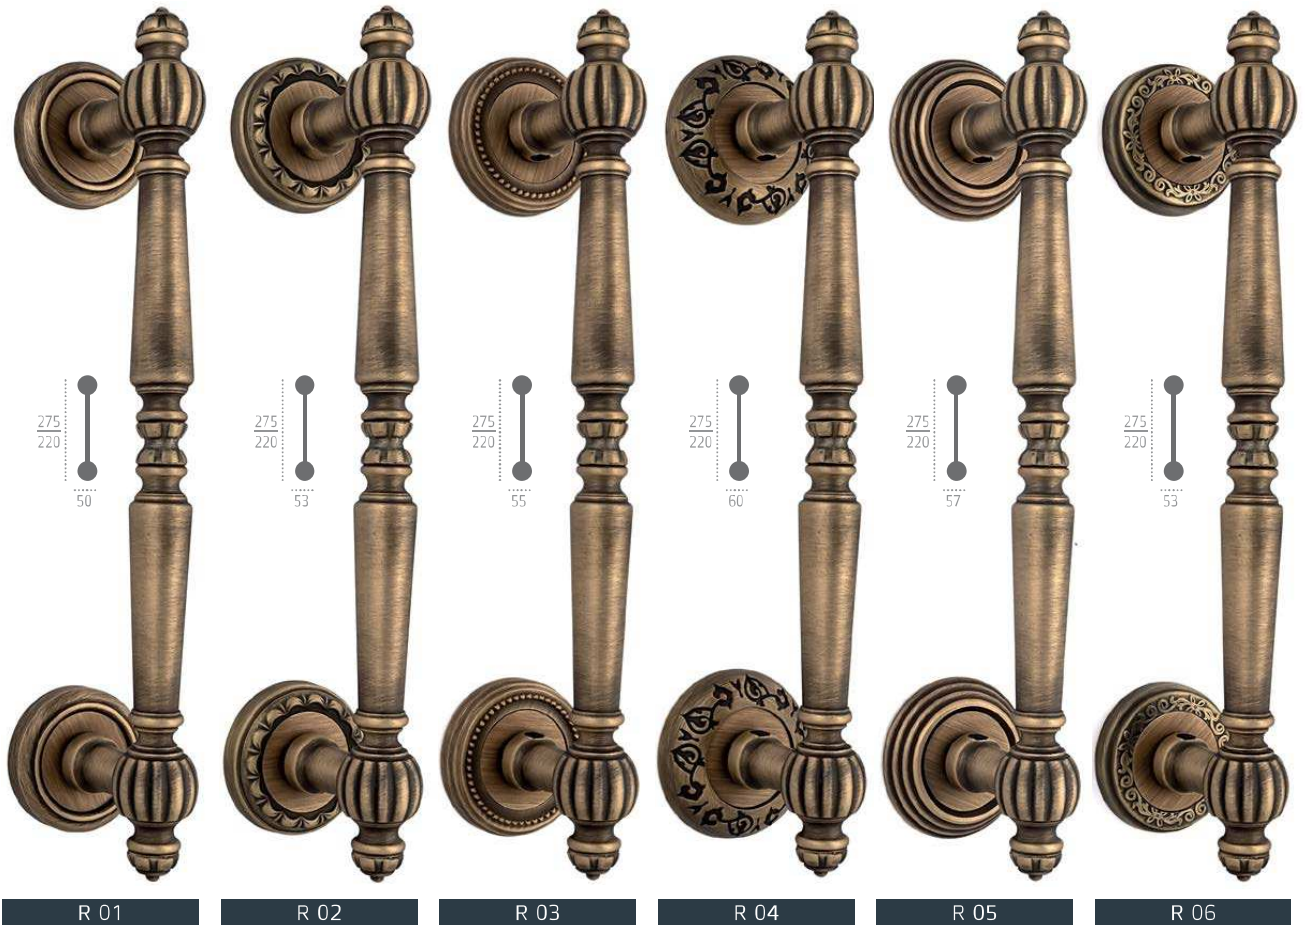

DANIEL 308

F 03 матовая бронза

F 45 античное серебро

PIERO 326

F 03 матовая бронза

F 04 полированный хром

F 01 полированная латунь

LEON