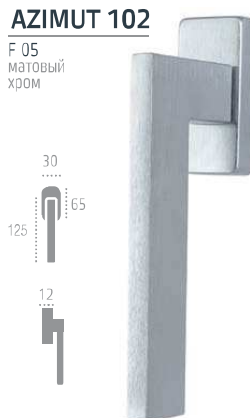

РУЧКИ ОКОННЫЕ