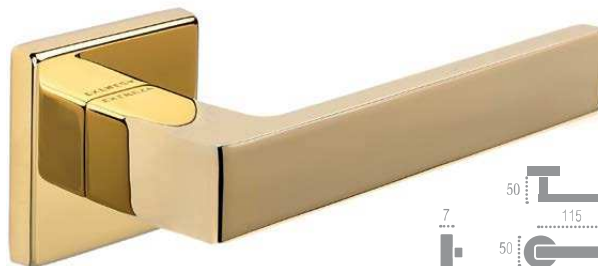

ENZO 117 R 12

F 03 матовая бронза

ENZO 117 R 11

F 03 матовая бронза

ENZO 117

РУЧКИ НА РОЗЕТКЕ

ENZO 117 R 12

F 06 полированная латунь (PVD)