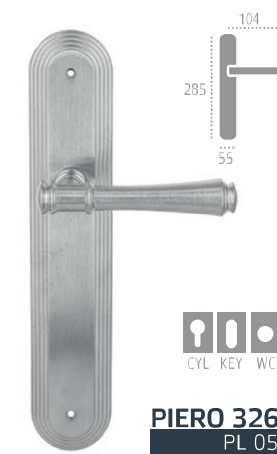

F 05 матовый хром