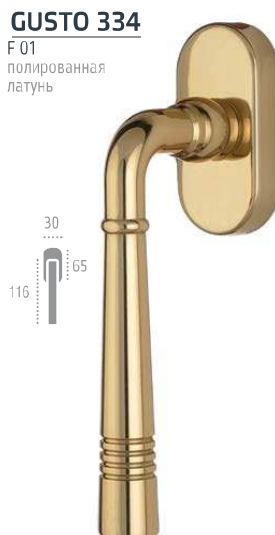

РУЧКИ ОКОННЫЕ