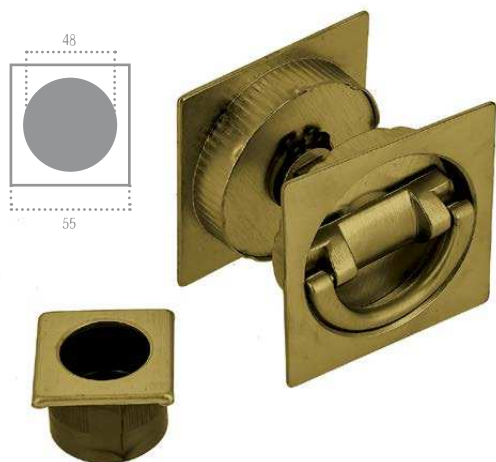

Дверная ручка-купе
F 03 матовая бронза