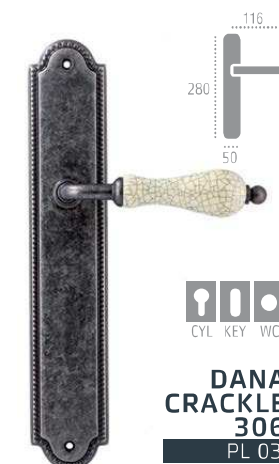

F 45 античное серебро