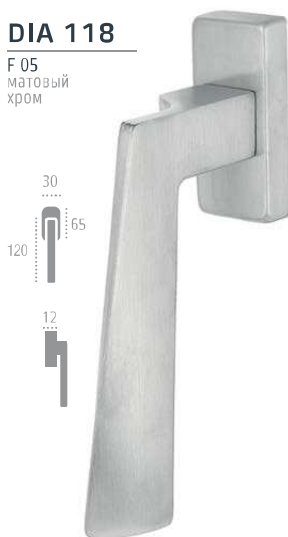

F 06 полированная латунь (PVD)

F 03 матовая бронза

РУЧКИ ОКОННЫЕ

DIA 118

F 05
матовый
хром

DIA 118

F 02
матовая
латунь

DIA 118