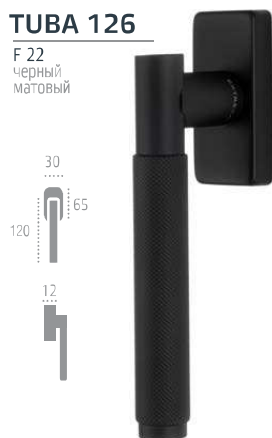

TUBA 126

РУЧКИ НА ПЛАНКЕ

F 03 матовая бронза

F 22 черный матовый

F 04 полированный хром

РУЧКИ ОКОННЫЕ

VIGO 324

РУЧКИ НА РОЗЕТКЕ