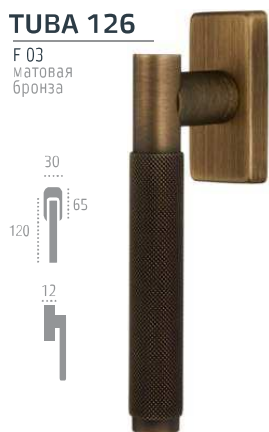

TUBA 126

РУЧКИ НА ПЛАНКЕ

F 03 матовая бронза

F 22 черный матовый

F 04 полированный хром

РУЧКИ ОКОННЫЕ

VIGO 324

РУЧКИ НА РОЗЕТКЕ