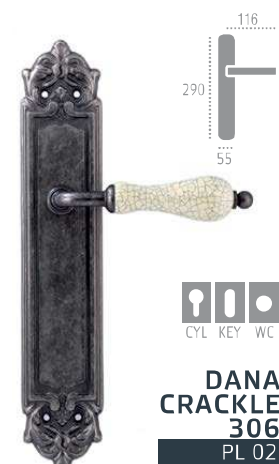

DANA CRACLE 306 R 03

F 04 полированный хром

DANA CRACLE 306 R 05

F 04 полированный хром

DANA CRACLE 306 R 06

F 04 полированный хром

РУЧКИ НА ПЛАНКЕ

F 45 античное серебро