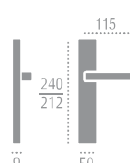

F 02 матовая латунь