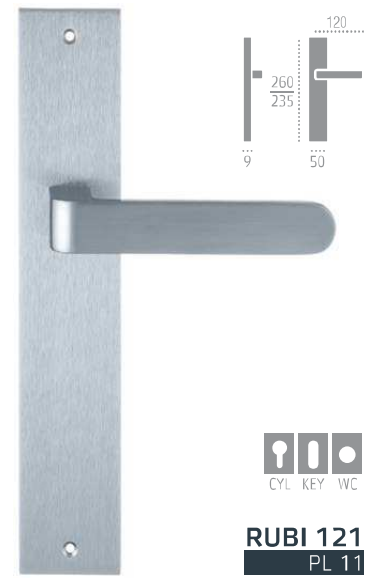

F 05 матовый хром