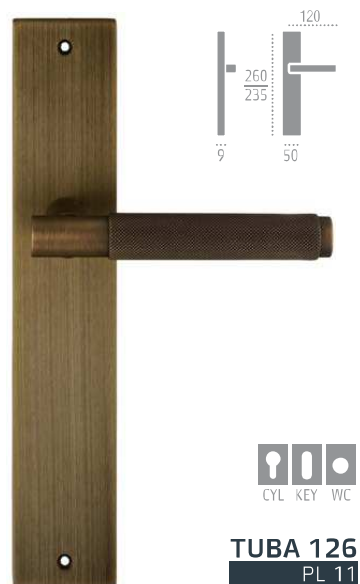

TUBA 126

РУЧКИ НА ПЛАНКЕ

F 03 матовая бронза

F 22 черный матовый

F 04 полированный хром

РУЧКИ ОКОННЫЕ

VIGO 324

РУЧКИ НА РОЗЕТКЕ