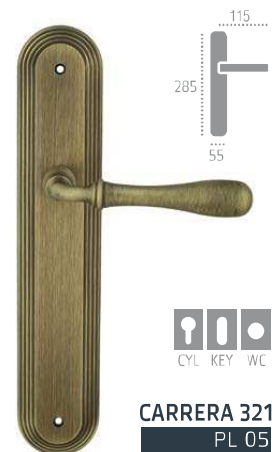

CARRERA 321 PL 03

F 03 матовая бронза

CARRERA 321 PL 05

F 03 матовая бронза

РУЧКИ НА ПЛАНКЕ

F 45 античное серебро

F 45 античное серебро

F 45 античное серебро