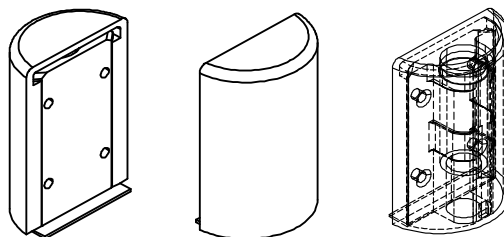

M-73 Magnum (стопор магнитная защелка)

M-73 MAGNUM

F05 матовый хром

ОПИСАНИЕ:

- Крепится на полотно двери с помощью клеевой ленты или на потайных шурупах

ПЕТЛЯ УНИВЕРСАЛЬНАЯ ЛАТУННАЯ 5110

F 01

полированная латунь