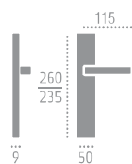

РУЧКИ НА ПЛАНКЕ

F 04 полированный хром