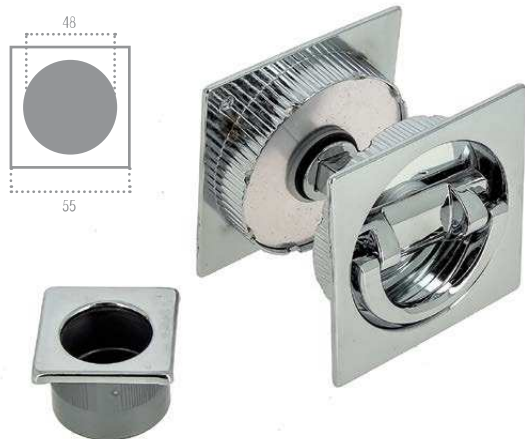

P 406

Дверная ручка-купе
F 04 полированный хром