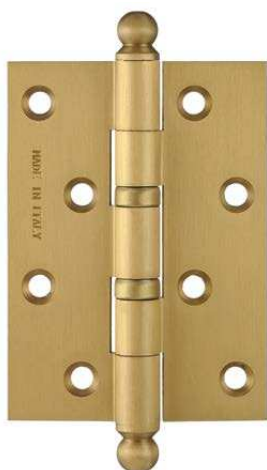

M-73 Magnum (стопор магнитная защелка)

M-73 MAGNUM

F05 матовый хром

ОПИСАНИЕ:

- Крепится на полотно двери с помощью клеевой ленты или на потайных шурупах

ПЕТЛЯ УНИВЕРСАЛЬНАЯ ЛАТУННАЯ 5110

F 01

полированная латунь