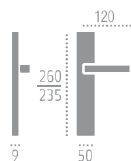

F 06 полированная латунь (PVD)

DIA 118 R 11

F 06 полированная латунь (PVD)

DIA 118 R 12

F 03 матовая бронза

DIA 118 R 11

F 03 матовая бронза

РУЧКИ НА ПЛАНКЕ