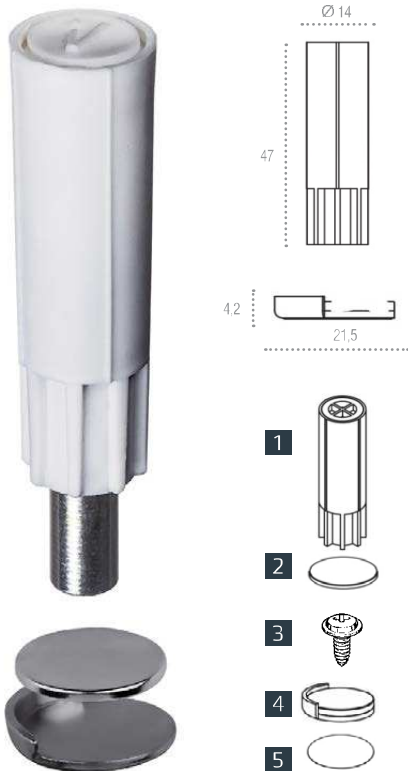

УПОР ДВЕРНОЙ НАПОЛЬНЫЙ M-71 Magnum (скрытая установка)