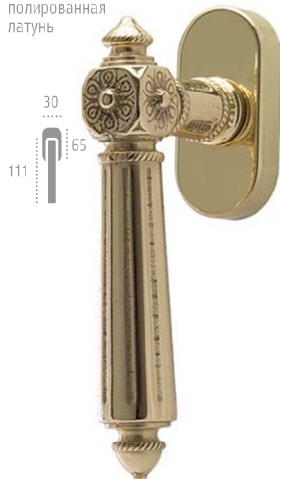

F 21 полированный никель

F 21 полированный никель

F 24 натур. полированное серебро+черный

F 24 натур. полированное серебро+черный

РУЧКИ ОКОННЫЕ

LEON 303

F 01
полированная латунь

LEON 303