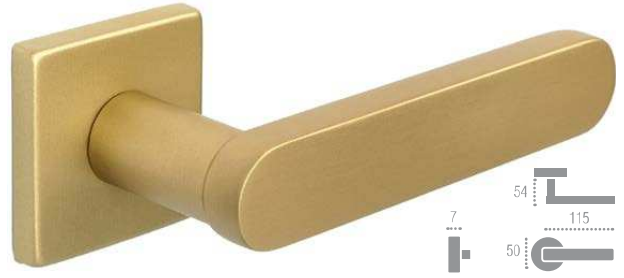

JEMMA 116 R 11