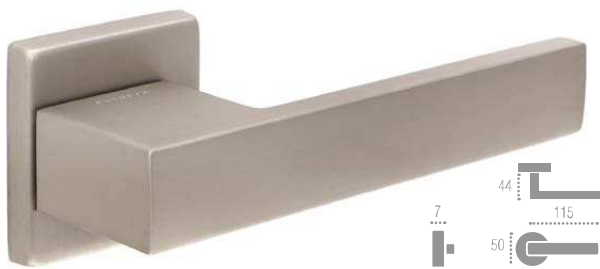

SPARK 115 R 11

F 20 матовый никель