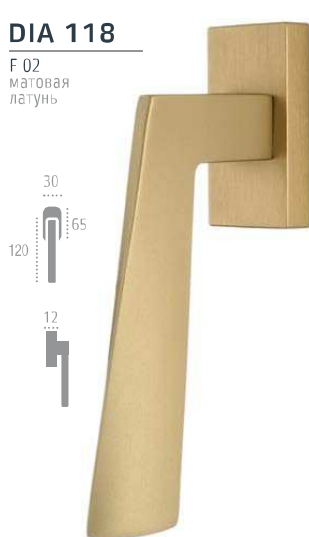

F 06 полированная латунь (PVD)

F 03 матовая бронза

РУЧКИ ОКОННЫЕ

DIA 118

F 05
матовый
хром

DIA 118

F 02
матовая
латунь

DIA 118