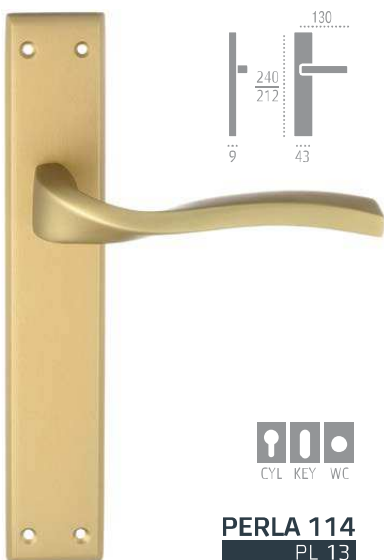

F 02 матовая латунь

PERLA 114 R 11

F 02 матовая латунь

PERLA 114

РУЧКИ НА ПЛАНКЕ

F 03 матовая бронза

F 22 черный матовый

F 05 матовый хром