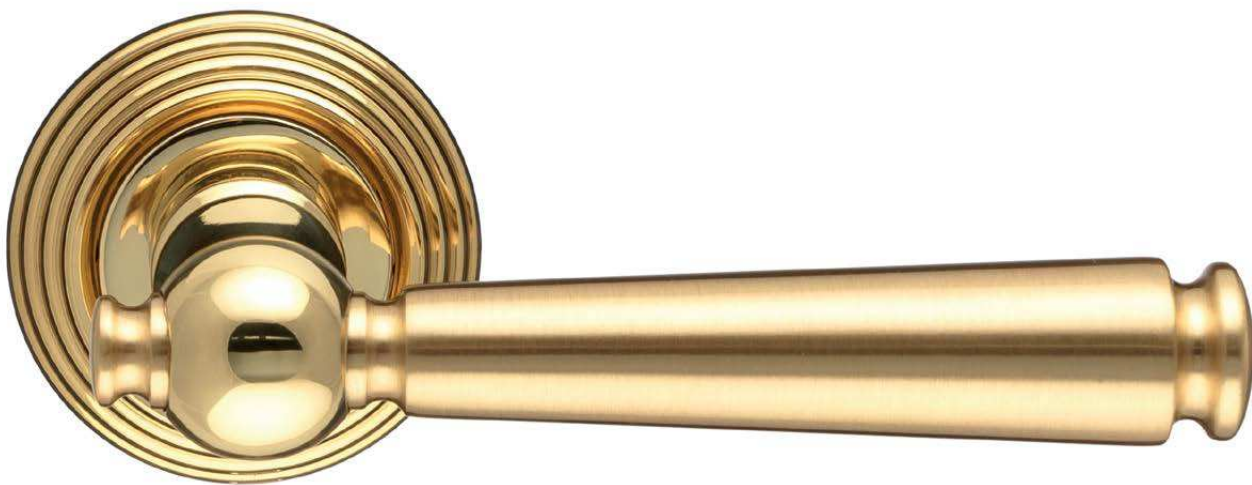

СТЕНДЫ.....	224
-------------	-----

ЦВЕТОВЫЕ РЕШЕНИЯ.....	225
-----------------------	-----

CLASSIC

Эксклюзивная коллекция
Classic — стиль аристократов
по доступной цене!

Закройте глаза и представьте себе интерьер с просторными террасами, венецианскими зеркалами, мраморными каминами, витыми лестницами и сложным декором: резьбой, лепниной, инкрустацией, позолотой, чеканкой. В плену этих приятных образов, навеянных итальянским классицизмом, мы знакомим Вас с благородной и неповторимой коллекцией **Extreza Classic**, которая является своеобразной интерпретацией европейского культурно-исторического наследия.