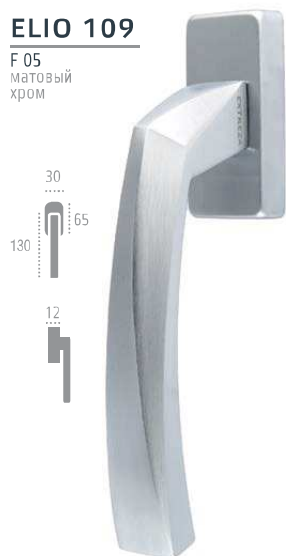

РУЧКИ НА ПЛАНКЕ

F 05 матовый хром

F 22 черный матовый

F 03 матовая бронза

F 04 полированный хром/F 05 матовый хром

РУЧКИ ОКОННЫЕ

ENZO 117

РУЧКИ НА РОЗЕТКЕ