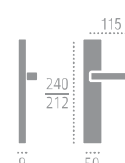

F 06 полированная латунь (PVD)