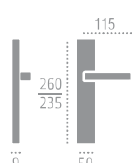

F 03 матовая бронза