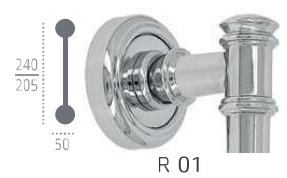

DANIEL 308

F 03 матовая бронза

F 45 античное серебро

PIERO 326

F 03 матовая бронза

F 04 полированный хром

F 01 полированная латунь

LEON