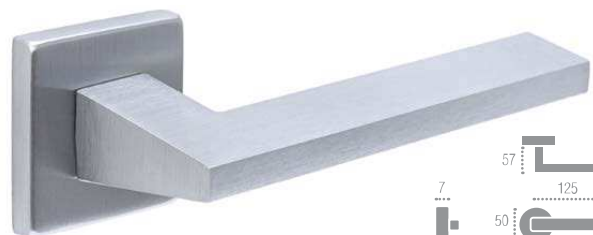

ARBI 123 R 14

F 04 полированный хром

ARBI 123 R 14

F 22 черный матовый

AZIMUT 102

РУЧКИ НА РОЗЕТКЕ

AZIMUT 102 R 12

F 05 матовый хром