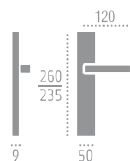

DIA 118 PL 11

F 22 черный матовый