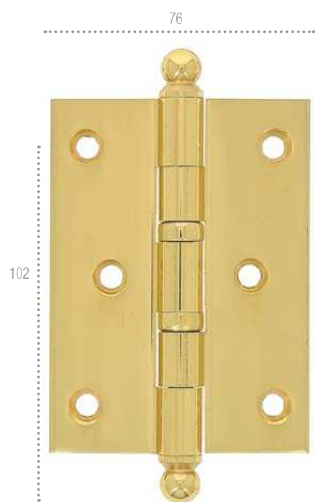

M-73 Magnum (стопор магнитная защелка)

M-73 MAGNUM

F05 матовый хром

ОПИСАНИЕ:

- Крепится на полотно двери с помощью клеевой ленты или на потайных шурупах

ПЕТЛЯ УНИВЕРСАЛЬНАЯ ЛАТУННАЯ 5110

F 01

полированная латунь