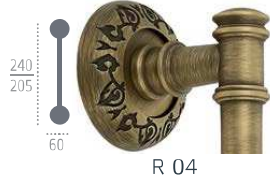

F 04 полированный хром