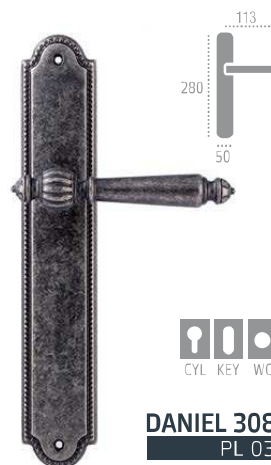

F 45 античное серебро