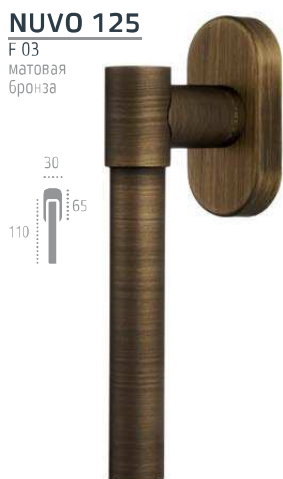

РУЧКИ НА ПЛАНКЕ

F 22 черный матовый

F 22 черный матовый

РУЧКИ ОКОННЫЕ

PETRA 304

РУЧКИ НА РОЗЕТКЕ

PETRA 304 R 01

F 03 матовая бронза