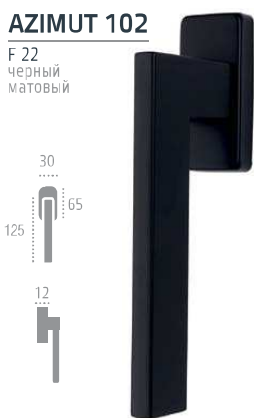

РУЧКИ ОКОННЫЕ