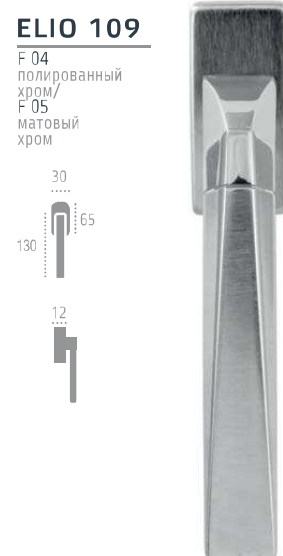

РУЧКИ НА ПЛАНКЕ

F 05 матовый хром

F 22 черный матовый

F 03 матовая бронза

F 04 полированный хром/F 05 матовый хром

РУЧКИ ОКОННЫЕ

ENZO 117

РУЧКИ НА РОЗЕТКЕ