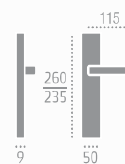

F 22 черный матовый