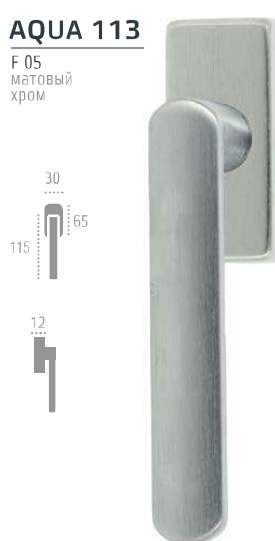

AQUA 113

F 05
матовый
хром