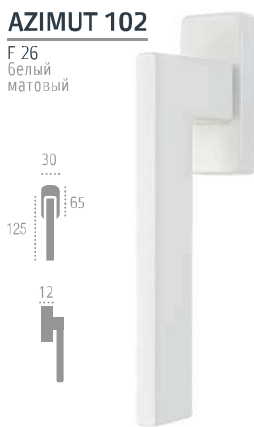

РУЧКИ ОКОННЫЕ