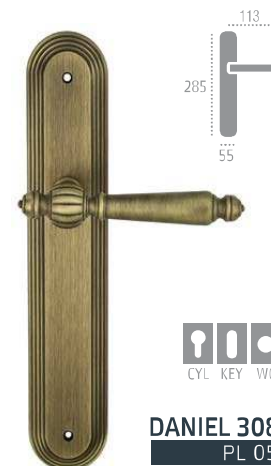

F 64 старинное серебро матовое + черный

DANIEL 308 R 05

F 64 старинное серебро матовое + черный

РУЧКИ НА ПЛАНКЕ

F 03 матовая бронза

F 03 матовая бронза

F 03 матовая бронза

F 03 матовая бронза