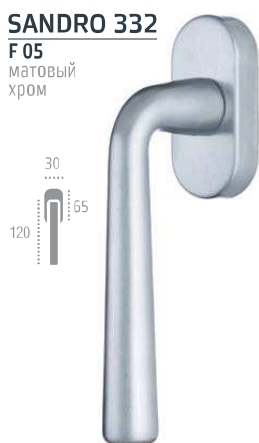

F 02 матовая латунь

F 02 матовая латунь

F 22 черный матовый

F 22 черный матовый

РУЧКИ ОКОННЫЕ

SIMONA 314

РУЧКИ НА РОЗЕТКЕ

SIMONA 314 R 01