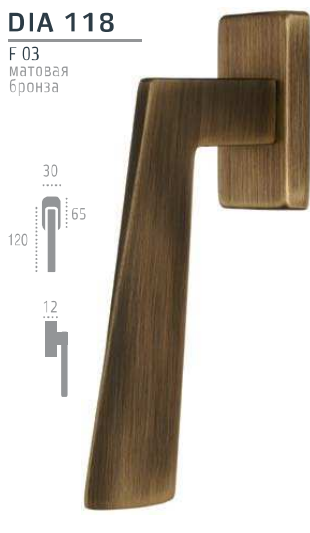

F 022
черный
матовый

DIA 118

F 06
полированная
латунь (PVD)

DIA 118

F 03
матовая
бронза

ELIO 109

РУЧКИ НА РОЗЕТКЕ

ELIO 109 R 11