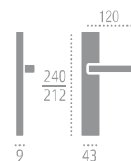

DIA 118 PL 13

F 02 матовая латунь