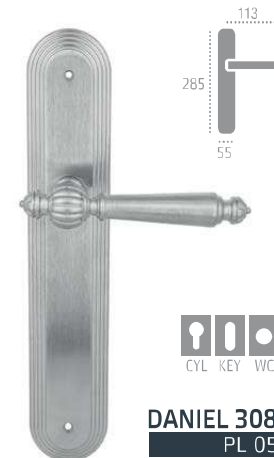

DANIEL 308
PL 02

F 05 матовый хром