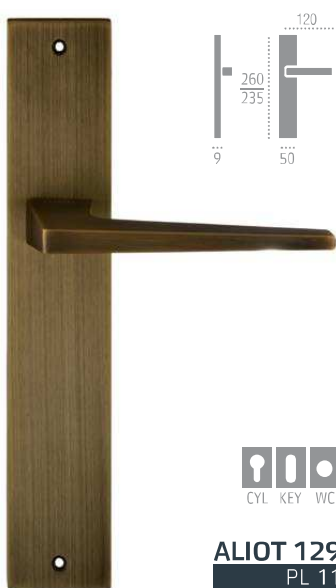

F 02 матовая латунь

ALIOT 129

РУЧКИ НА РОЗЕТКЕ

ALIOT 129 R 16

F 29 матовый никель (глянец)

ALIOT 129 R 15

F 29 матовый никель (глянец)

РУЧКИ НА ПЛАНКЕ