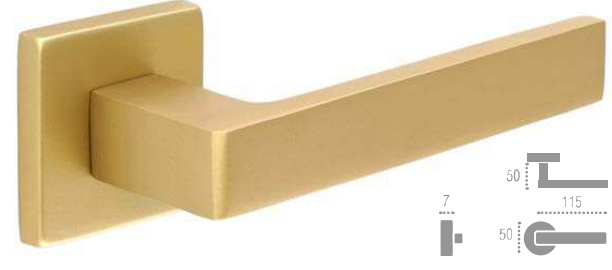

ENZO 117 R 11

F 02 матовая латунь