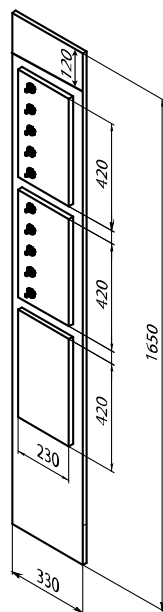

НАСТЕННЫЙ
3 панелей с товаром