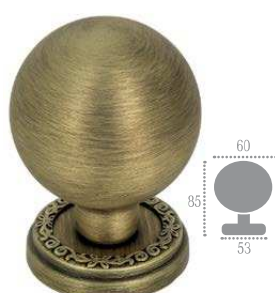

R 06

F03 матовая бронза