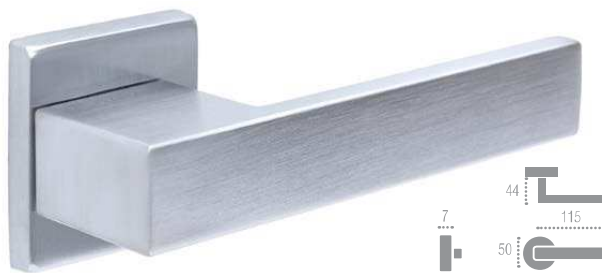

SOUND 106

F 04
полированный
хром

SOUND 106

F 05
матовый
хром

SPARK 115

РУЧКИ НА РОЗЕТКЕ

SPARK 115 R 11

F 22 черный матовый