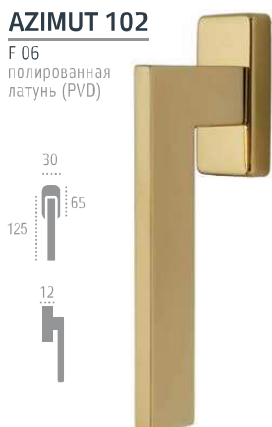

РУЧКИ ОКОННЫЕ