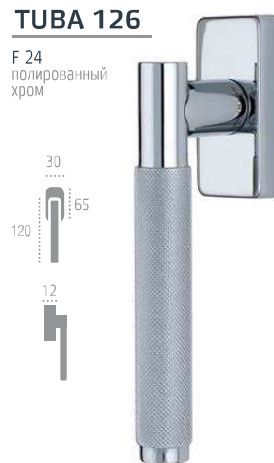

TUBA 126

РУЧКИ НА ПЛАНКЕ

F 03 матовая бронза

F 22 черный матовый

F 04 полированный хром

РУЧКИ ОКОННЫЕ

VIGO 324

РУЧКИ НА РОЗЕТКЕ