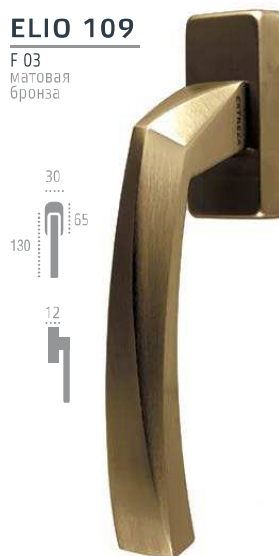

РУЧКИ НА ПЛАНКЕ

F 05 матовый хром

F 22 черный матовый

F 03 матовая бронза

F 04 полированный хром/F 05 матовый хром

РУЧКИ ОКОННЫЕ

ENZO 117

РУЧКИ НА РОЗЕТКЕ