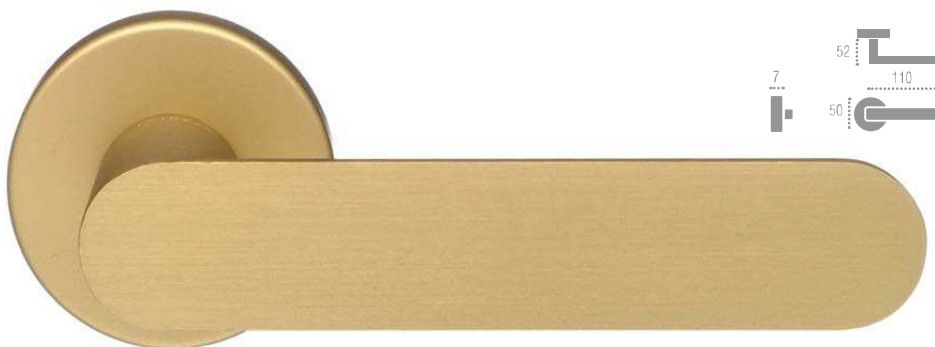

ENNI 117 R 11

F 22 черный матовый

MOLLY 130

РУЧКИ НА РОЗЕТКЕ

MOLLY 130 R 12

INOX никель матовый

MOLLY 130 R 12

F 02 матовая латунь