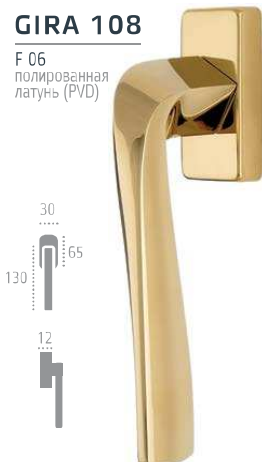

GIRA 108 PL 11

F 22 черный матовый

GIRA 108

РУЧКИ НА ПЛАНКЕ

F 03 матовая бронза

F 02 матовая латунь

F 06 полированная латунь (PVD)

РУЧКИ ОКОННЫЕ