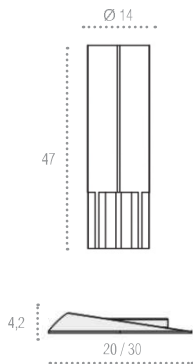

античное серебро

F 22

черный матовый

УПОР ДВЕРНОЙ НАПОЛЬНЫЙ M-72 Magnum (скрытая установка)

M-72 MAGNUM

F22 черный матовый

M-72 MAGNUM

F26 белый матовый