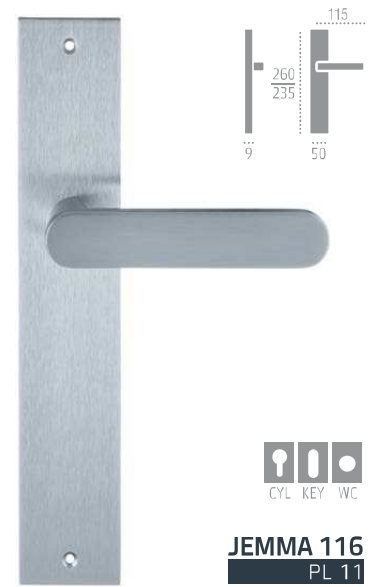

JEMMA 116 R 12

F 02 матовая латунь

JEMMA 116 R 11

F 02 матовая латунь

РУЧКИ НА ПЛАНКЕ

F 03 матовая бронза

F 04 полированный хром

F 05 матовый хром