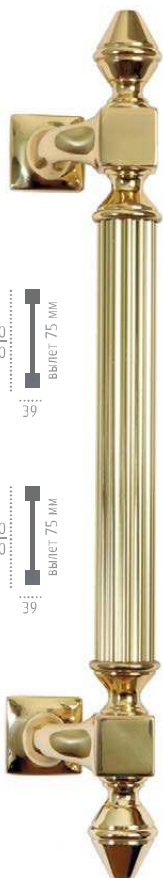

античная бронза

290
210
66

F 01

полированная латунь

IMPERO

600
470
Вылет 75 мм
39

F 01

полированная латунь