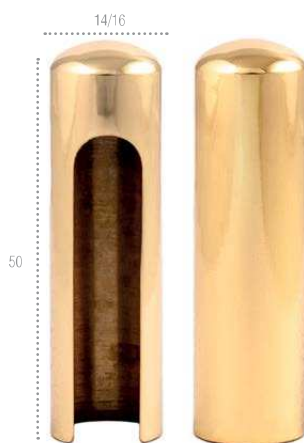

F 01

полированная латунь