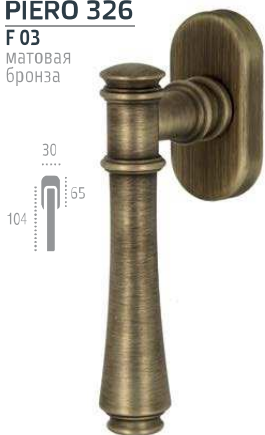

РУЧКИ ОКОННЫЕ

PIERO 326
F 03
матовая
бронза