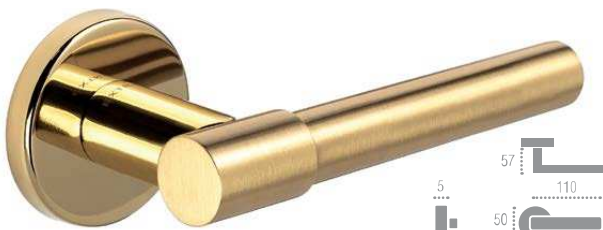

NUVO125 R 16

F 01 полированная латунь / F 07 матовая латунь (глянец)