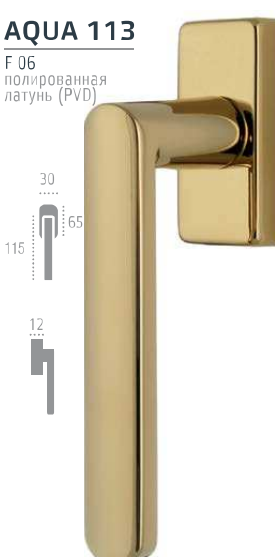

AQUA 113

F 06
полированная
латунь (PVD)