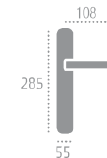

COMO 322 PL 05

F 04 полированный хром