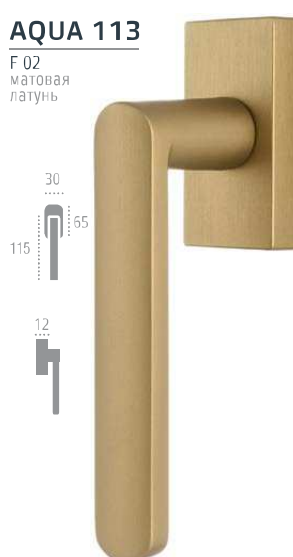

AQUA 113

F 02
матовая
латунь