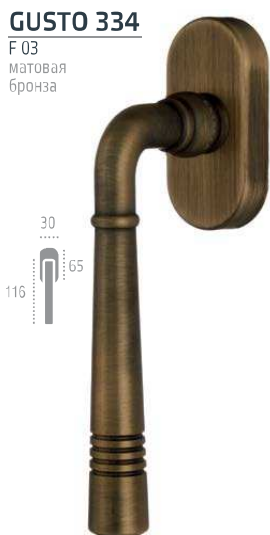

РУЧКИ ОКОННЫЕ