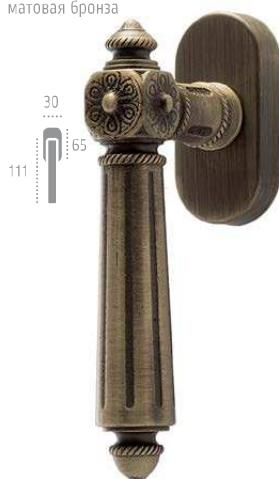

LEON 303

F 03
матовая бронза