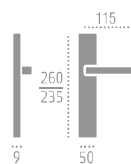

F 05 матовый хром