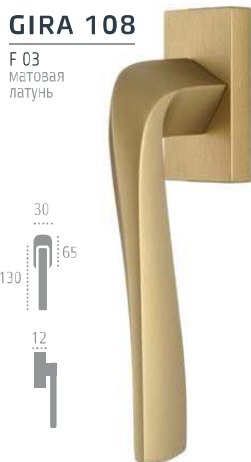

GIRA 108 PL 11

F 22 черный матовый

GIRA 108

РУЧКИ НА ПЛАНКЕ

F 03 матовая бронза

F 02 матовая латунь

F 06 полированная латунь (PVD)

РУЧКИ ОКОННЫЕ