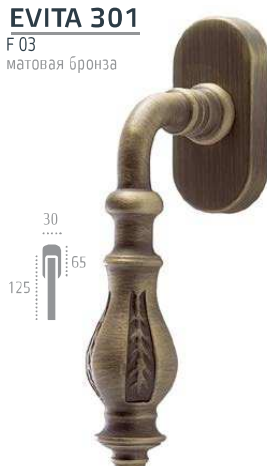

EVITA 301

F 03
матовая бронза