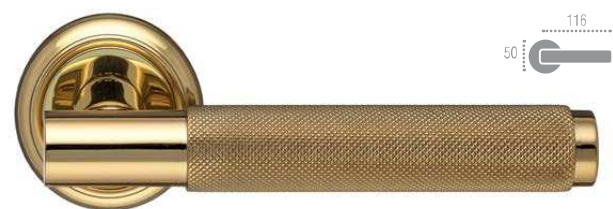

TUBA 126 R 01

F 01 полированная латунь