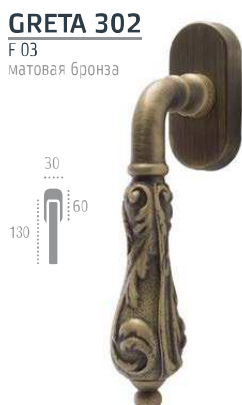

F 45 античное серебро

РУЧКИ НА ПЛАНКЕ

F 24 натуральное пол. серебро+черный

F 24 натуральное пол. серебро+черный

F 64 старинное серебро матовое+черный

РУЧКИ ОКОННЫЕ

GUSTO 334

РУЧКИ НА РОЗЕТКЕ