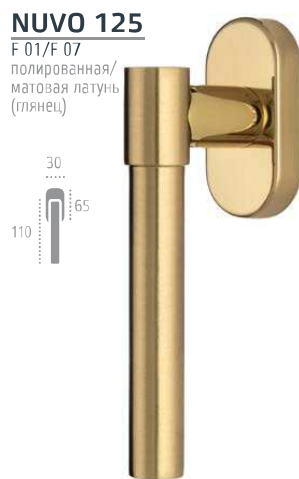

РУЧКИ НА ПЛАНКЕ

F 22 черный матовый

F 22 черный матовый

РУЧКИ ОКОННЫЕ

PETRA 304

РУЧКИ НА РОЗЕТКЕ

PETRA 304 R 01

F 03 матовая бронза