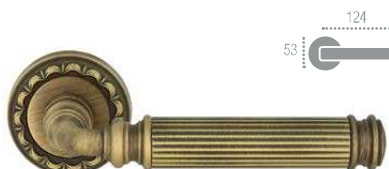

ARIANA 333

F 04
полированный
хром

BENITO 307

РУЧКИ НА РОЗЕТКЕ

BENITO 307 R 01

F 03 матовая бронза

BENITO 307 R 02

F 03 матовая бронза