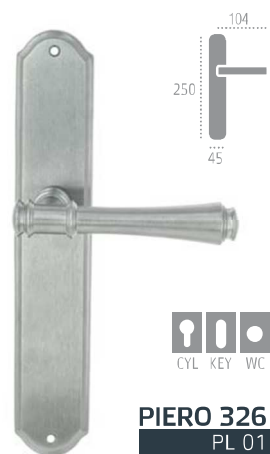

104
285
55

CYL KEY WC

PIERO 326
PL 05

F 01 полированная латунь

РУЧКИ НА ПЛАНКЕ

F 22 черный матовый

F 22 черный матовый

F 22 черный матовый