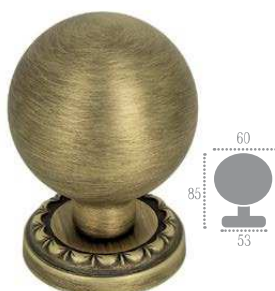

R 02

F03 матовая бронза