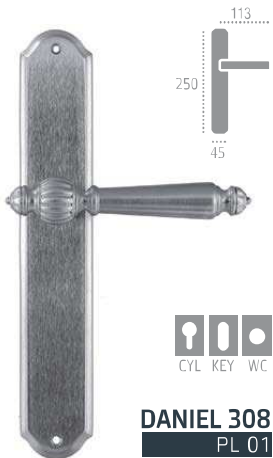

DANIEL 308
PL 01

F 05 матовый хром