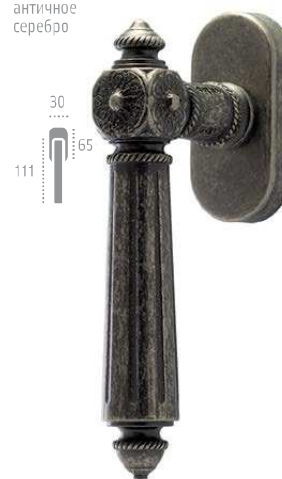

F 03
матовая бронза

LEON 303

F 23
античная бронза

LEON 303

F 45
античное серебро

LEON 303

F 21
полированный никель

LINA 313