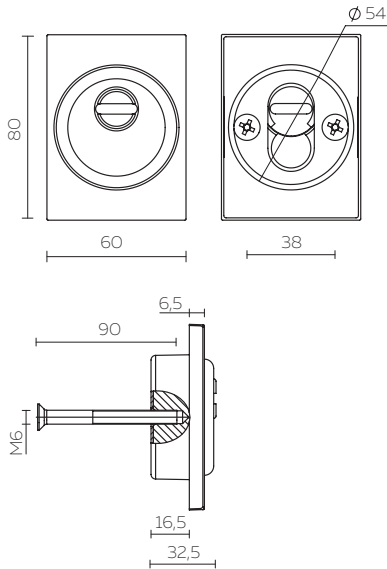

ПАСПОРТ ИЗДЕЛИЯ

Броненакладка Fuaro DEF 4286 RL

Дверная врезная накладка Fuaro DEF 4286 RL предназначена для защиты цилиндрических механизмов на входных дверях.

Материал корпуса и декоративной чашки: сталь.

Тип крепления накладок: скрытый.

Глубина врезки 17 мм.

Комплектация:

- | | |
|----------------------------|-------|
| 1. Броня | 1 шт. |
| 2. Декоративная накладка | 1 шт. |
| 3. Регулировочная пластина | 3 шт. |
| 4. Винт М6х90 | 2 шт. |