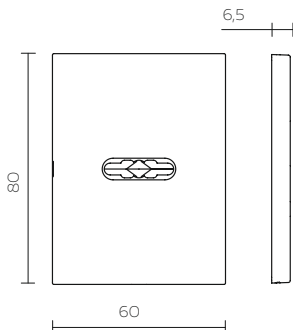

ПАСПОРТ ИЗДЕЛИЯ

Декоративная накладка Fuaro ESC 486-S RL

Дверная декоративная накладка Fuaro ESC 486-S RL под сувальдный ключ с автоматическими шторкой. Разработана в составе комплекта RED LINE RL, в который входят ручка, поворотник, накладки на сувальду, цилиндр, шток и броненакладки в едином дизайне. Продаётся как в составе комплекта, так и отдельно. Накладка предназначена для установки на сувальдные замки для декорирования замочной скважины. Надежные автоматические шторки надёжно смыкаются и защищают от посторонних запахов, звуков, сквозняков и несанкционированных предметов.