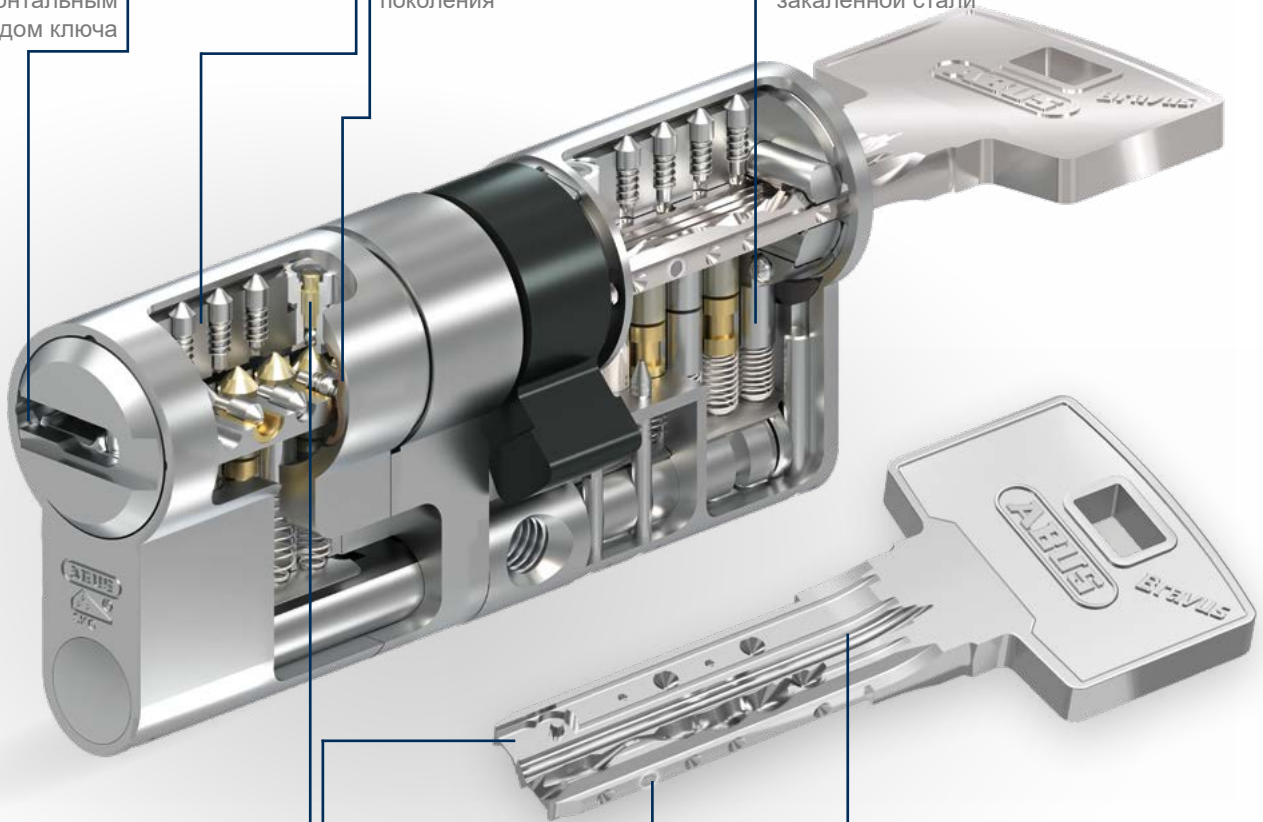

СИСТЕМА BRAVUS MX MAGNET

Детальный обзор

Система с реверсивным ключом, с горизонтальным вводом ключа

Дополнительный уровень удерживания

Запатентованная система магнитной анти-копии нового поколения

Серийная защита от высверливания благодаря специальным штифтам из закаленной стали

Система Intellitec с многоуровневым контролем правомерности доступа для максимальной безопасности, а также правовой и технической защитой от копирования

Магнит в ключе

Множественно парацентрический двусторонний профиль

Примерная иллюстрация