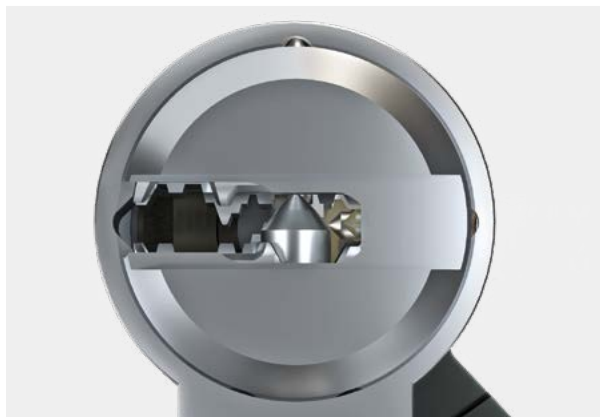

# ВЫСШИЙ УРОВЕНЬ БЕЗОПАСНОСТИ

Bravus MX Magnet

Независимый испытательный институт SKG сертифицировал европрофильные цилиндры, используемые в системе Bravus MX Magnet, и присвоил им высочайший класс безопасности SKG\*\*\*. В серийном исполнении элементы безопасности, расположенные внутри магнитного цилиндра, гарантируют полную надежность и защищают от нежелательных манипуляций с цилиндром.

Примерная иллюстрация

## Детальный обзор

Современная система с двусторонним ключом с горизонтальным вводом ключа гарантирует своим пользователям максимальное удобство.

В системе запирания Bravus MX Magnet использована инновационная магнитная технология, а цилиндр и ключ оснащены системой Intellitec\*.