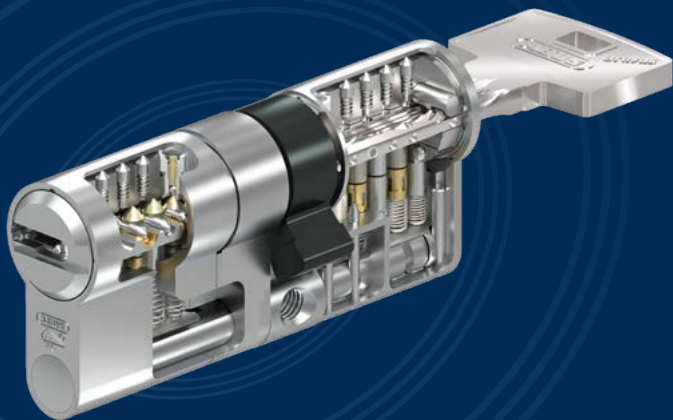

Security Tech Germany

**BRAVUS MX MAGNET**

**ВЫСОЧАЙШАЯ  
БЕЗОПАСНОСТЬ**

Система с магнитной защитой

# ВЫСШИЙ УРОВЕНЬ БЕЗОПАСНОСТИ

Bravus MX Magnet

Независимый испытательный институт SKG сертифицировал европрофильные цилиндры, используемые в системе Bravus MX Magnet, и присвоил им высочайший класс безопасности SKG\*\*\*. В серийном исполнении элементы безопасности, расположенные внутри магнитного цилиндра, гарантируют полную надежность и защищают от нежелательных манипуляций с цилиндром.

## В ЦИЛИНДРЕ

Когда ключ вставляется в дверную замочную скважину, один из пинов внутри цилиндра отправляет запрос магниту ключа. Если магнит соответствует заданным характеристикам, пин дает разрешение на отпирание замка. Дополнительный запрос на право доступа отправляет система Intellitec.