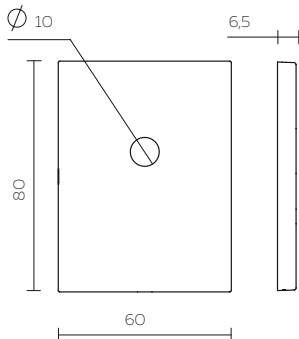

ПАСПОРТ ИЗДЕЛИЯ

Декоративная накладка Fuario ESC 486-O RL

Дверная декоративная накладка Fuario ESC 486-O RL под шток цилиндрического механизма. Накладка предназначена для установки на цилиндрический механизм для декорирования замочной скважины. Разработана в составе комплекта RED LINE, в который входят ручка, поворотник, накладки на сувальду, цилиндр, шток и броненакладки в едином дизайне. Продаётся как в составе комплекта, так и отдельно.