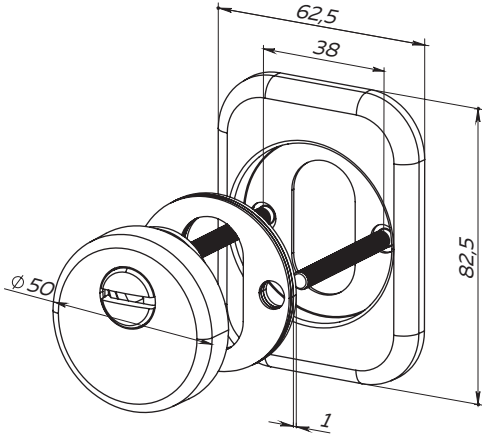

ПАСПОРТ ИЗДЕЛИЯ

Броненакладка Fuaro DEF 4286 SQ XL

Дверная врезная накладка Fuaro DEF 4286 предназначена для защиты цилиндрических механизмов на входных дверях.

Разработана в составе комплекта TOR XL, в который входят также поворотник, накладки на сувальду, цилиндр и броненакладки в едином дизайне. Продаётся как в составе комплекта, так и отдельно.

Материал корпуса и декоративной чашки: сталь.

Комплектация:

- | | |
|----------------------------------|-------|
| 1. Броня | 1 шт. |
| 2. Декоративная накладка | 1 шт. |
| 3. Регулировочная пластина | 3 шт. |
| 4. Винт М6 | 2 шт. |