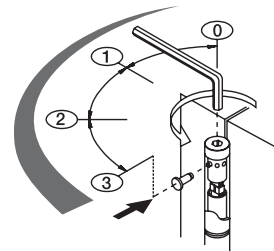

Plata - Silver - Argent - Argento - Silber *

Oro - Or - Gold *

Bronce - Bronze - Bronzo *

Anod. Inox - Anod. Inox - Anod. stainless steel - Anod. inoxydable - Anod. inossidabile - Anod. Edelstahl *

Negro - Negre - Black - Noir - Nero - Schwarz *

Blanco - Blanc - White - Bianco - Weiß **

* Anodizado - Anoditzat - Anodised - Anodisé - Anodizzato - Eloxiert

** Pintado - Pintat - Painted - Laqué - Verniciato - Lackiert