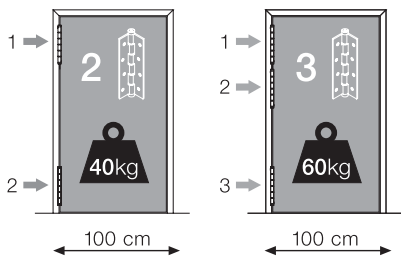

R = 10

x 2

x 1

R = 10

Plata - Silver - Argent - Argento - Silber *

Oro - Or - Gold *

Bronce - Bronze - Bronzo *

Anod. Inox - Anod. Inox - Anod. stainless steel - Anod. inoxydable - Anod. inossidabile - Anod. Edelstahl *

Negro - Negre - Black - Noir - Nero - Schwarz *

Blanco - Blanc - White - Bianco - Weiß **

* Anodizado - Anoditzat - Anodised - Anodisé - Anodizzato - Eloxiert

** Pintado - Pintat - Painted - Laqué - Verniciato - Lackiert

- -De fácil graduación.
- -De fácil graduació.
- -Easy graduation.
- -Réglage facile.
- -Regolazione facile.
- -Einfache Gradierung.

Justor