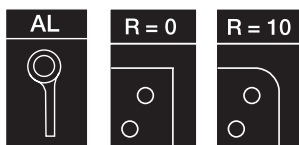

Spring hinge single action aluminium

- Automatically closes door.
- For wooden and aluminium doors.
- Spring resistance 500.000 cycles.

Charnière ressort aluminium

- Ferme la porte automatiquement.
- Pour des portes en bois et en aluminium.
- Résistance du ressort 500.000 cycles.

- Tubo interior inox AISI 304.
- Potencia de cierre graduable.
- Tub interior inox AISI 304.
- Potència de tancament regulable.
- Stainless interior tube AISI 304.
- Adjustable strength.
- Tube interne inox AISI 304.
- Réglable en puissance.
- Tubo interno in acciaio inox AISI 304.
- Regolabile in potenza.
- Inneres Rohr von Edelstahl AISI 304.
- Einstellbare Schließkraft.