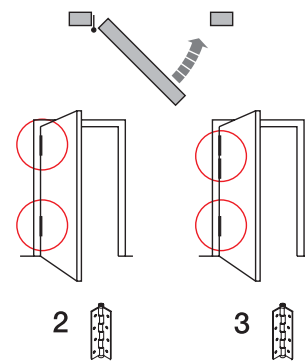

Plata - Silver - Argent - Argento - Silber *

Oro - Or - Gold *

Bronce - Bronze - Bronzo *

Anod. Inox - Anod. Inox - Anod. stainless steel - Anod. inoxydable - Anod. inossidabile - Anod. Edelstahl *

Negro - Negre - Black - Noir - Nero - Schwarz *

Blanco - Blanc - White - Bianco - Weiß **

* Anodizado - Anoditzat - Anodised - Anodisé - Anodizzato - Eloxiert

** Pintado - Pintat - Painted - Laqué - Verniciato - Lackiert