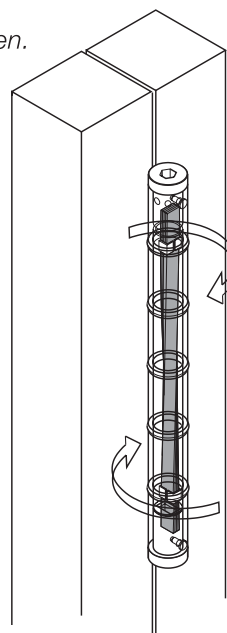

SA 180
SA 120

Justor

SA 180

Bisagra simple acción aluminio

- Cierra la puerta automáticamente.
- Para puertas de madera y aluminio.
- Resistencia del muelle 500.000 ciclos.

Frontissa simple acció alumini

- Tanca la porta automàticament.
- Per a portes de fusta i alumini.
- Resistència de la molla 500.000 cicles.

Spring hinge single action aluminium

- Automatically closes door.
- For wooden and aluminium doors.
- Spring resistance 500.000 cycles.

Charnière ressort aluminium

- Ferme la porte automatiquement.
- Pour des portes en bois et en aluminium.
- Résistance du ressort 500.000 cycles.

- Tubo interior inox AISI 304.
- Potencia de cierre graduable.
- Tub interior inox AISI 304.
- Potència de tancament regulable.
- Stainless interior tube AISI 304.
- Adjustable strength.
- Tube interne inox AISI 304.
- Réglable en puissance.
- Tubo interno in acciaio inox AISI 304.
- Regolabile in potenza.
- Inneres Rohr von Edelstahl AISI 304.
- Einstellbare Schließkraft.