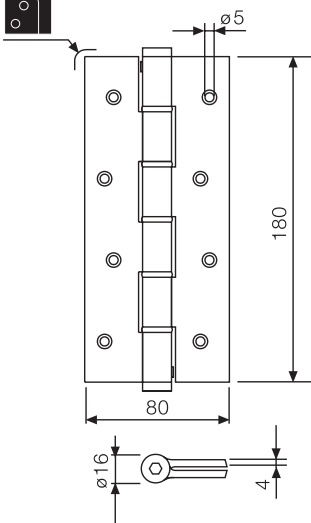

R = 10

x 2

x 1

R = 10

Plata - Silver - Argent - Argento - Silber *

Oro - Or - Gold *

Bronce - Bronze - Bronzo *

Anod. Inox - Anod. Inox - Anod. stainless steel - Anod. inoxydable - Anod. inossidabile - Anod. Edelstahl *

Negro - Negre - Black - Noir - Nero - Schwarz *

Blanco - Blanc - White - Bianco - Weiß **

* Anodizado - Anoditzat - Anodised - Anodisé - Anodizzato - Eloxiert

** Pintado - Pintat - Painted - Laqué - Verniciato - Lackiert

- -De fácil graduación.
- -De fácil graduació.
- -Easy graduation.
- -Réglage facile.
- -Regolazione facile.
- -Einfache Gradierung.

Justor