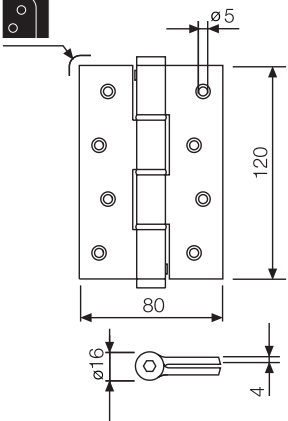

R = 10

x 2

x 1

R = 10

Plata - Silver - Argent - Argento - Silber *

Oro - Or - Gold *

Bronce - Bronze - Bronzo *

Anod. Inox - Anod. Inox - Anod. stainless steel - Anod. inoxydable - Anod. inossidabile - Anod. Edelstahl *

Negro - Negre - Black - Noir - Nero - Schwarz *

Blanco - Blanc - White - Bianco - Weiß **

* Anodizado - Anoditzat - Anodised - Anodisé - Anodizzato - Eloxiert

** Pintado - Pintat - Painted - Laqué - Verniciato - Lackiert

- -De fácil graduación.
- -De fácil graduació.
- -Easy graduation.
- -Réglage facile.
- -Regolazione facile.
- -Einfache Gradierung.

Justor